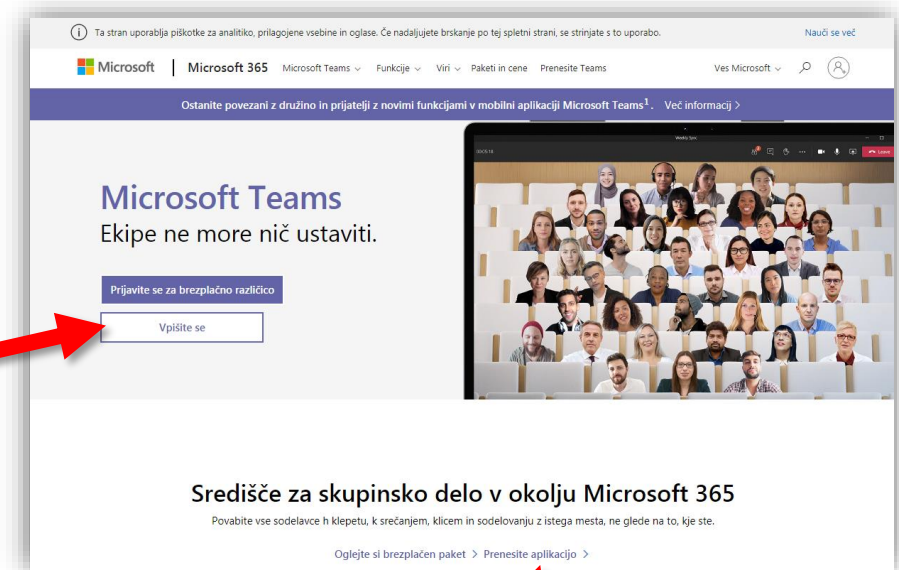

Dostop do Microsoft Teams

3. V program **Teams** se lahko prijavite tudi direktno preko <https://www.microsoft.com/sl-si/microsoft-365/microsoft-teams/group-chat-software>, kjer se vpišete s svojimi AAI podatki.

*Microsoft Teams lahko uporabljate v spletni obliki (preko brskalnika) ali pa si ga **namestite na računalnik ali mobilno napravo.***