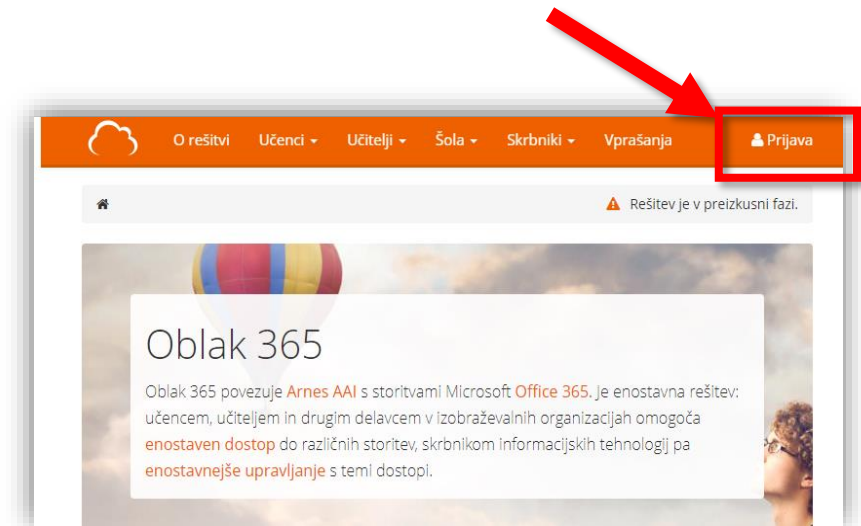

Aktivacija AAI računa in prijava v Microsoft Teams

Spoštovani učenci in starši!

- Pred vami so navodila za prijavo v sistem **Microsoft Teams**, ki ga boste učenci uporabljali pri izobraževanju.
- Za prijavo boste potrebovali osebne uporabniške podatke, ki jih boste dobili od razrednikov.
- Preden se boste prijavili v Microsoft Teams, je obvezno, da **aktivirate svoj AAI uporabniški račun** (opisano v nadaljevanju).

Aktivacija AAI računa

- Aktivacija računa se izvede **samo enkrat**.
- Obiščite spletno stran <https://o365.arnes.si> in v desnem zgornjem kotu kliknite na gumb **Prijava**.
- Pri izbiri domače organizacije izberite **Osnovna šola Podzemelj**.