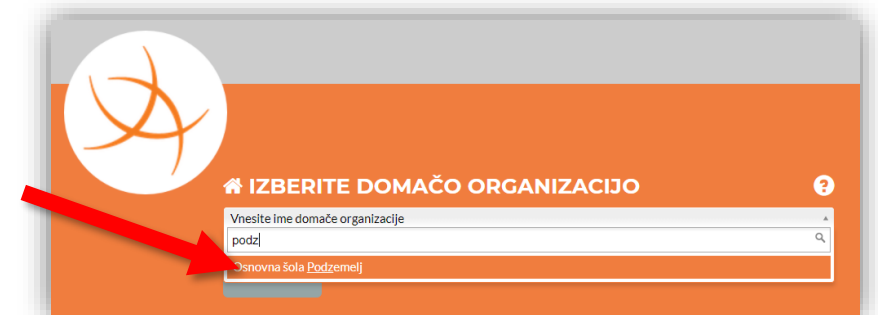

Aktivacija AAI računa in prijava v Microsoft Teams

Spoštovani učenci in starši!

- Pred vami so navodila za prijavo v sistem **Microsoft Teams**, ki ga boste učenci uporabljali pri izobraževanju.
- Za prijavo boste potrebovali osebne uporabniške podatke, ki jih boste dobili od razrednikov.
- Preden se boste prijavili v Microsoft Teams, je obvezno, da **aktivirate svoj AAI uporabniški račun** (opisano v nadaljevanju).

Aktivacija AAI računa

- Aktivacija računa se izvede **samo enkrat**.
- Obiščite spletno stran <https://o365.arnes.si> in v desnem zgornjem kotu kliknite na gumb **Prijava**.
- Pri izbiri domače organizacije izberite **Osnovna šola Podzemelj**.