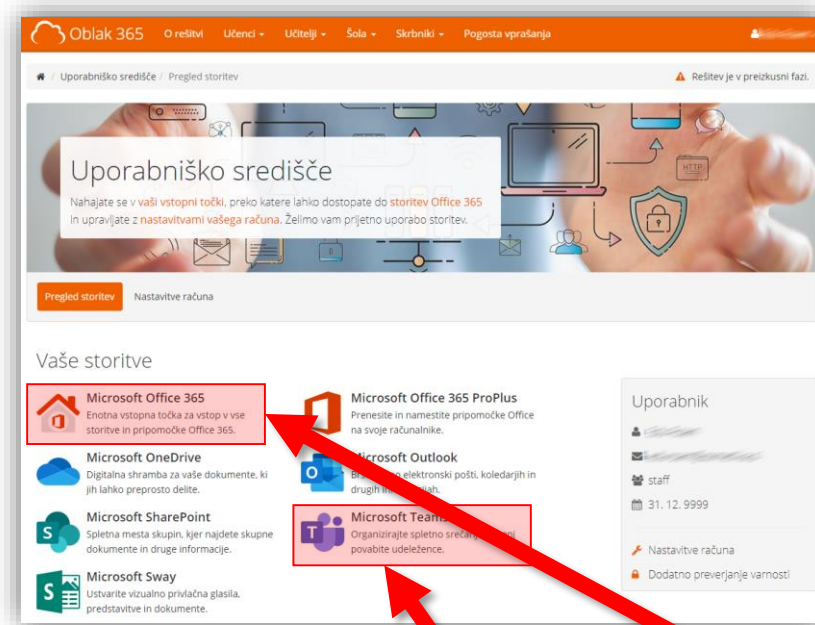

Pomba: svoje geslo lahko spremenite/ponastavite v svojem profilu znotraj Sio.Mdm sistema.
Va istem mestu lahko tudi vidite vse vaše osebne podatke, ki jih sistem Sio.Mdm hrani.

AAI PRIJAVA

Preberite si navodila za AAI dostop:
<https://www.arnes.si/pomoc-uporabnikom/aa/prijava-z-uporabo-aa-racuna/>

- V naslednjem oknu kliknite **Da, nadaljaj**.

Zapomni si privolitev.

Aktivacija AAI računa

- Vaš AAI račun je aktiviran – dobite spodnji prikaz.

- Zdaj imate dostop do celotne zbirke **Office 365 programov**, med katerimi je tudi program **Teams**.

Dostop do Microsoft Teams

V prihodnje imate več možnosti za dostop do vseh programov v sklopu zbirke Office 365.

1. Prijavite se na oblak <https://o365.arnes.si> in tam izberete želen program, kot je npr. **Teams** (glej prejšnjo stran).
2. Druga možnost je direktna prijava v Office na <https://www.office.com> in tam izberete želen program, kot je npr. **Teams**.